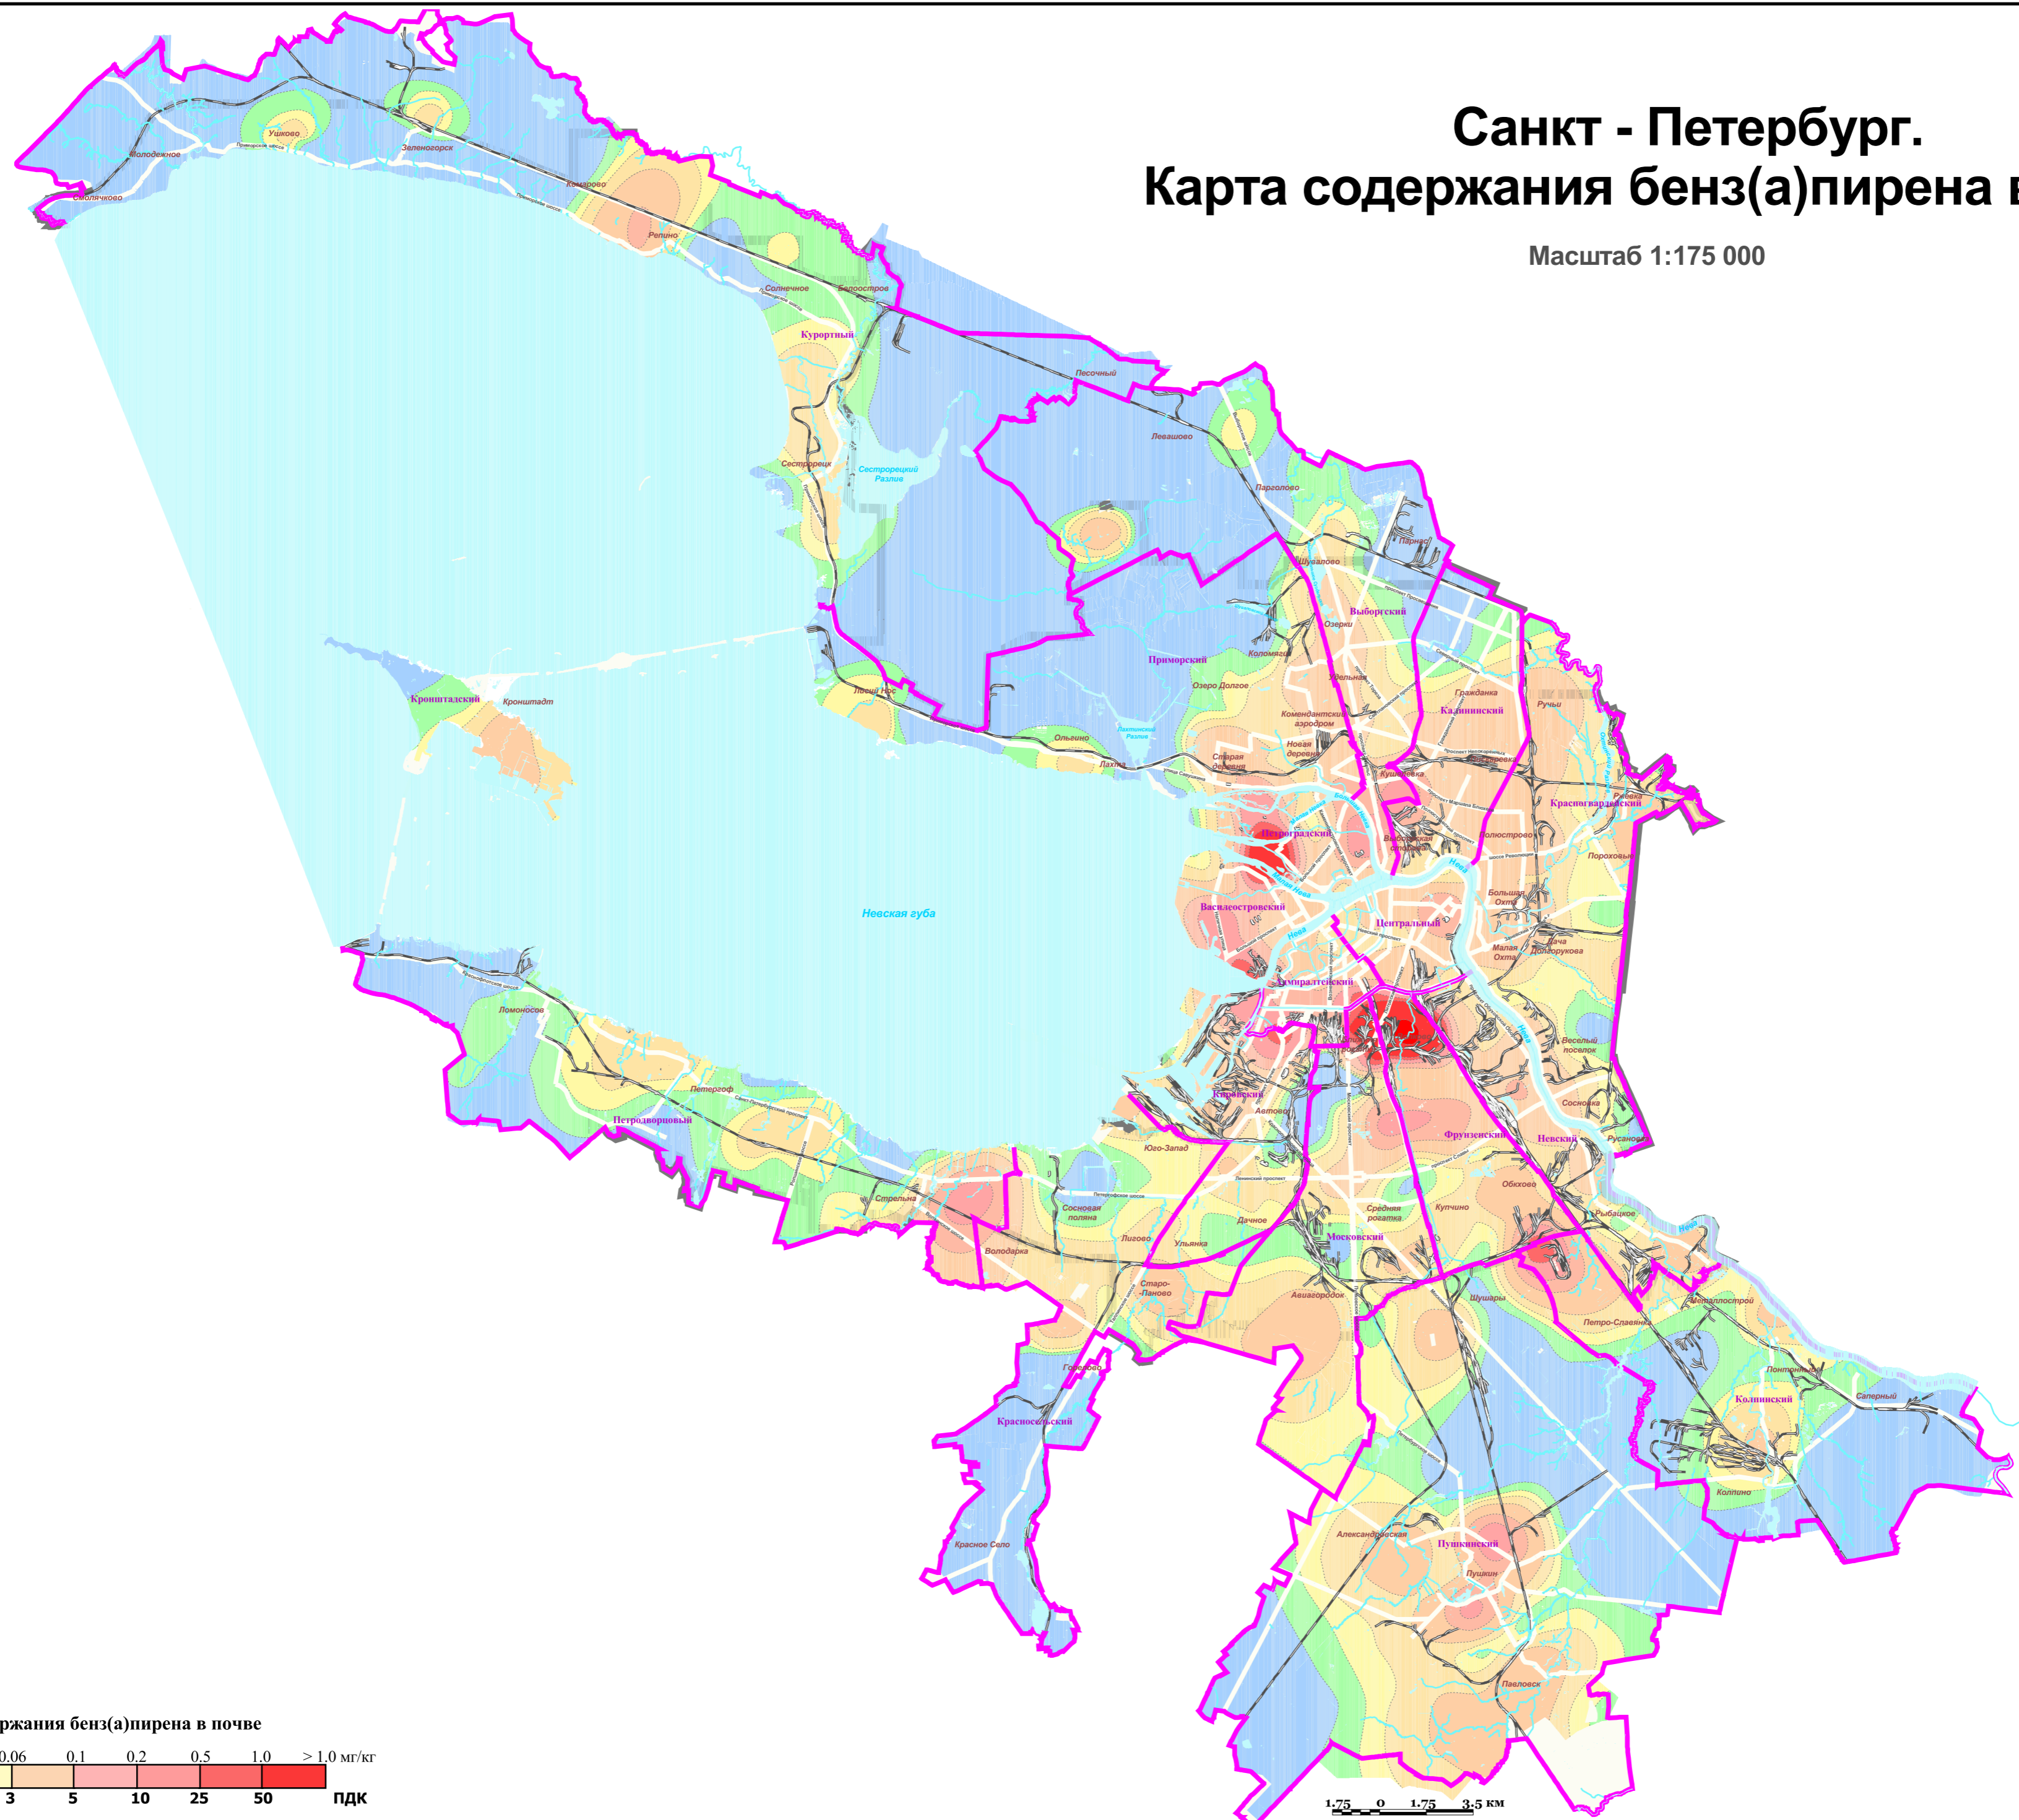

Санкт - Петербург. Карта содержания бенз(а)пирена в почвах

Масштаб 1:175 000

Шкала содержания бенз(а)пирена в почве

1,75 0 1,75 3,5 км