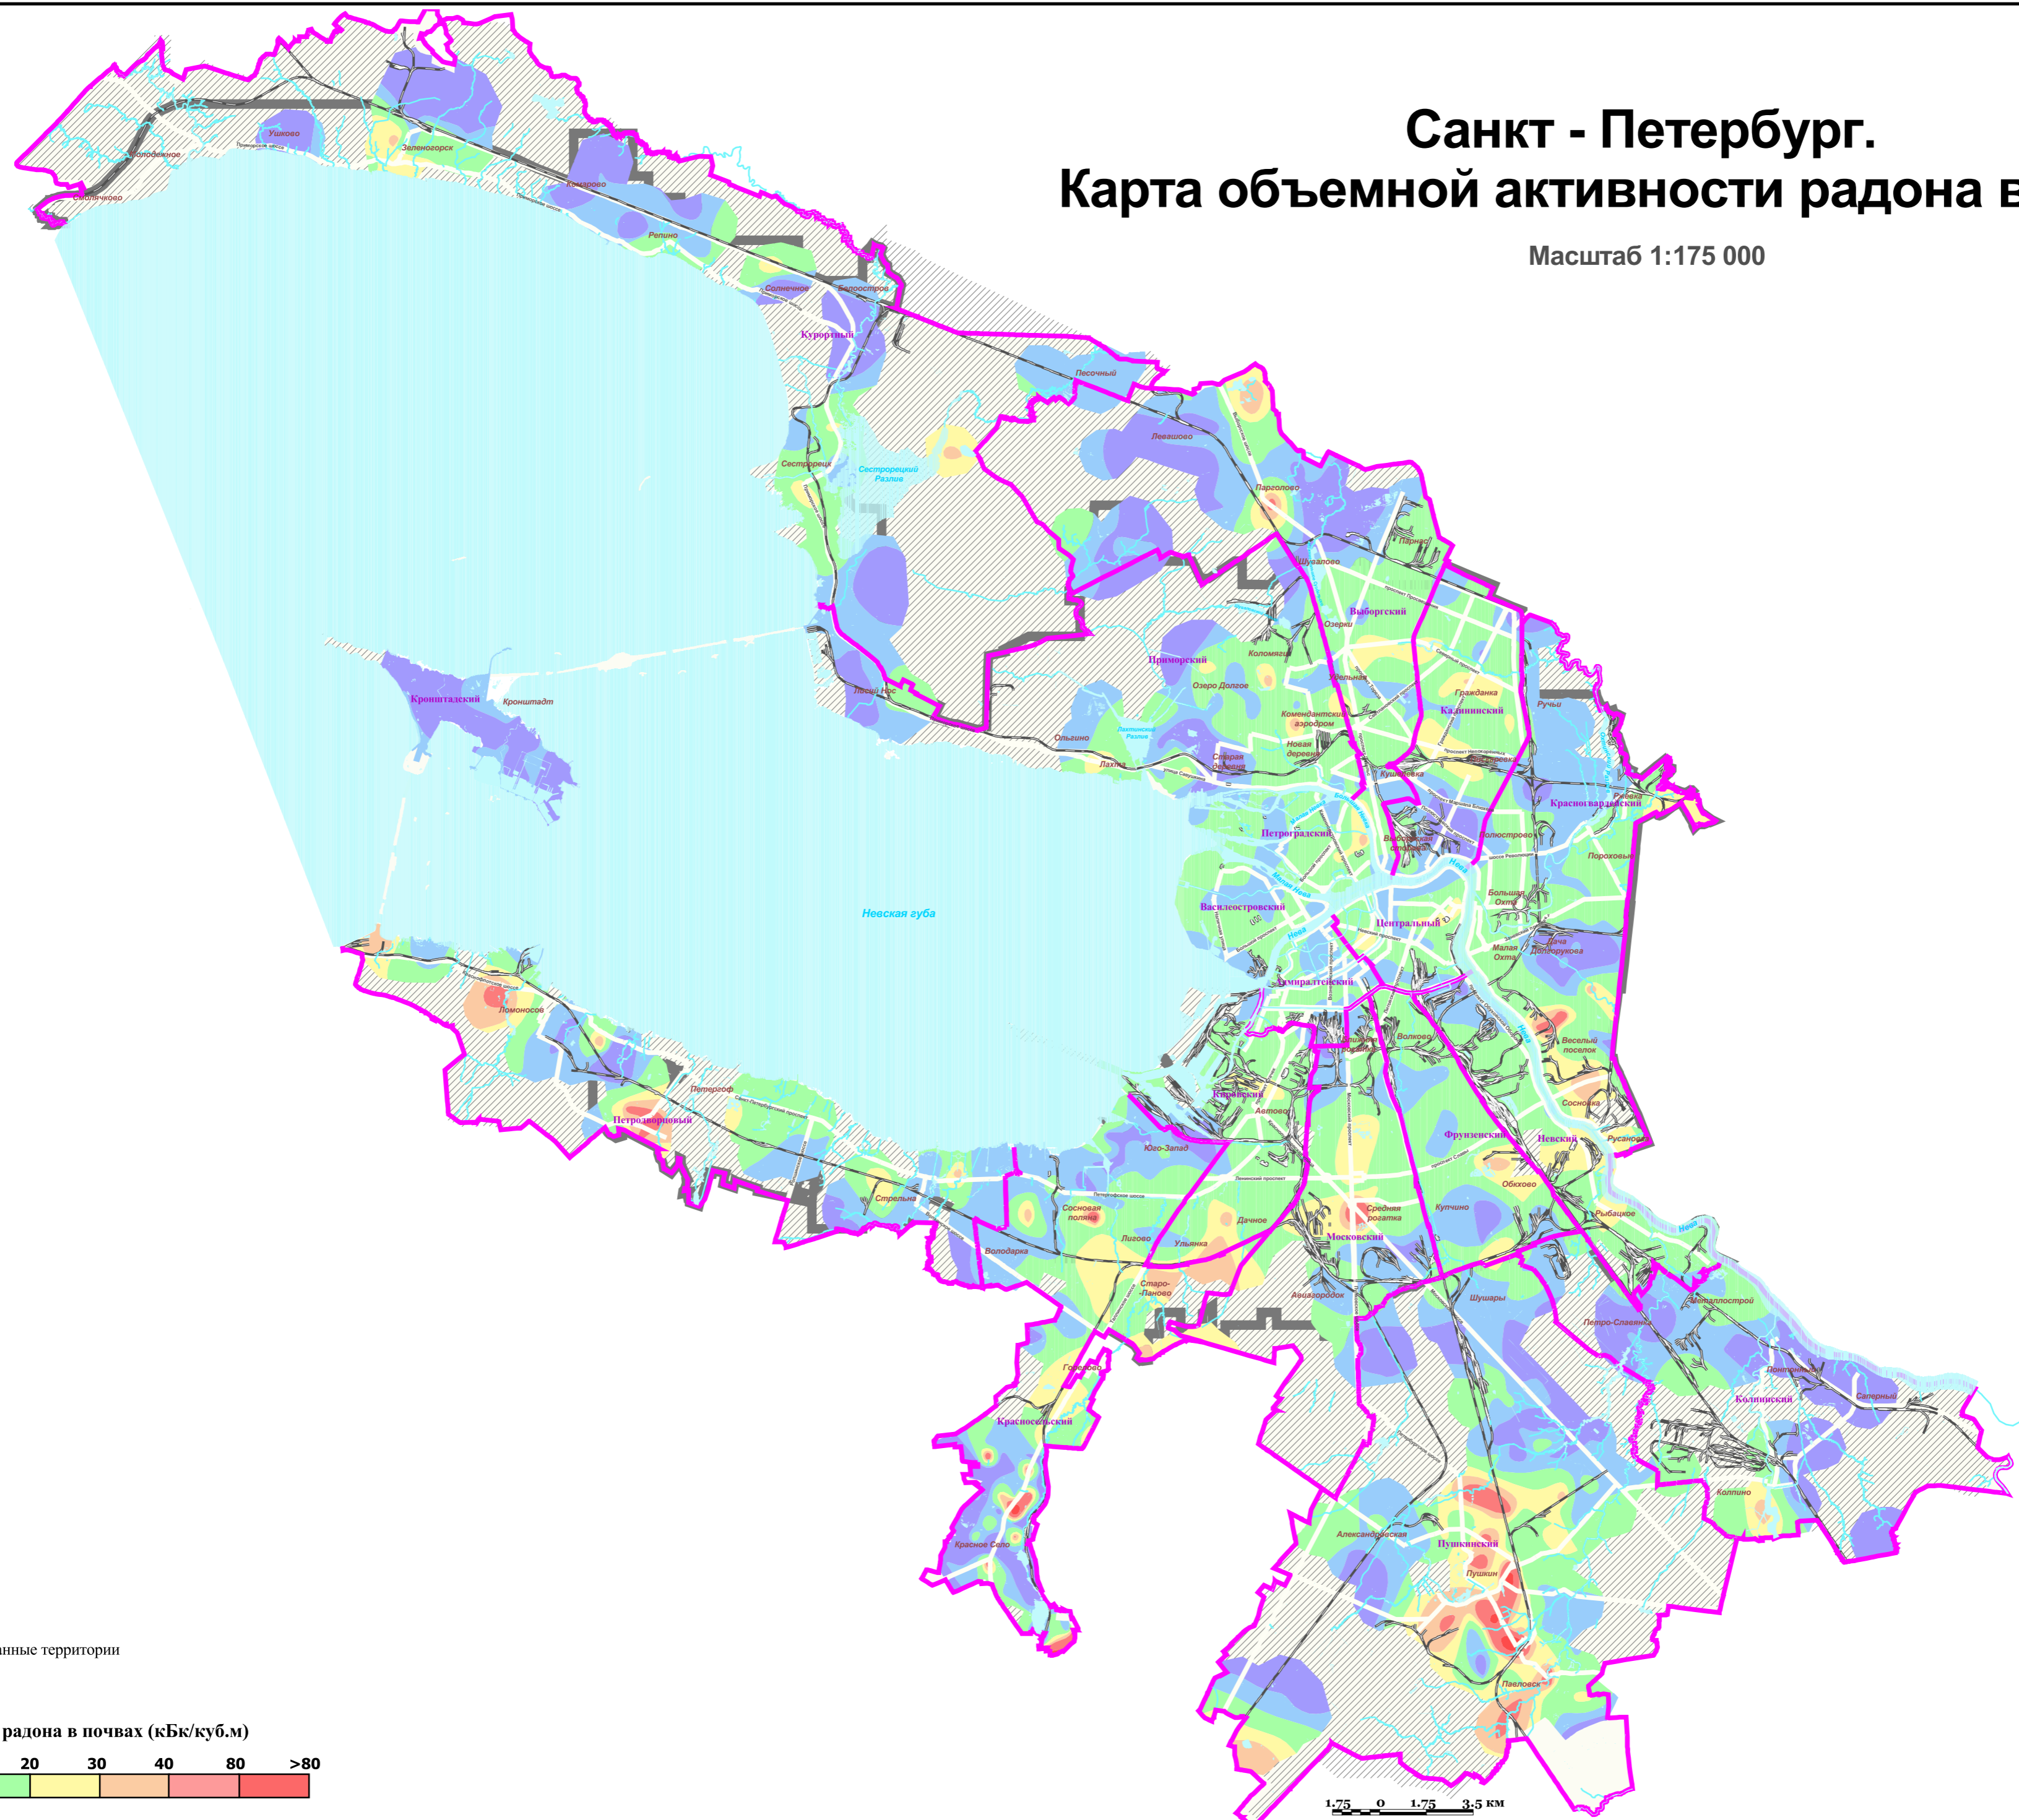

# Санкт - Петербург. Карта объемной активности радона в почвах

Масштаб 1:175 000

необследованные территории

Шкала ОА радона в почвах (кБк/куб.м)

1,75 0 1,75 3,5 км