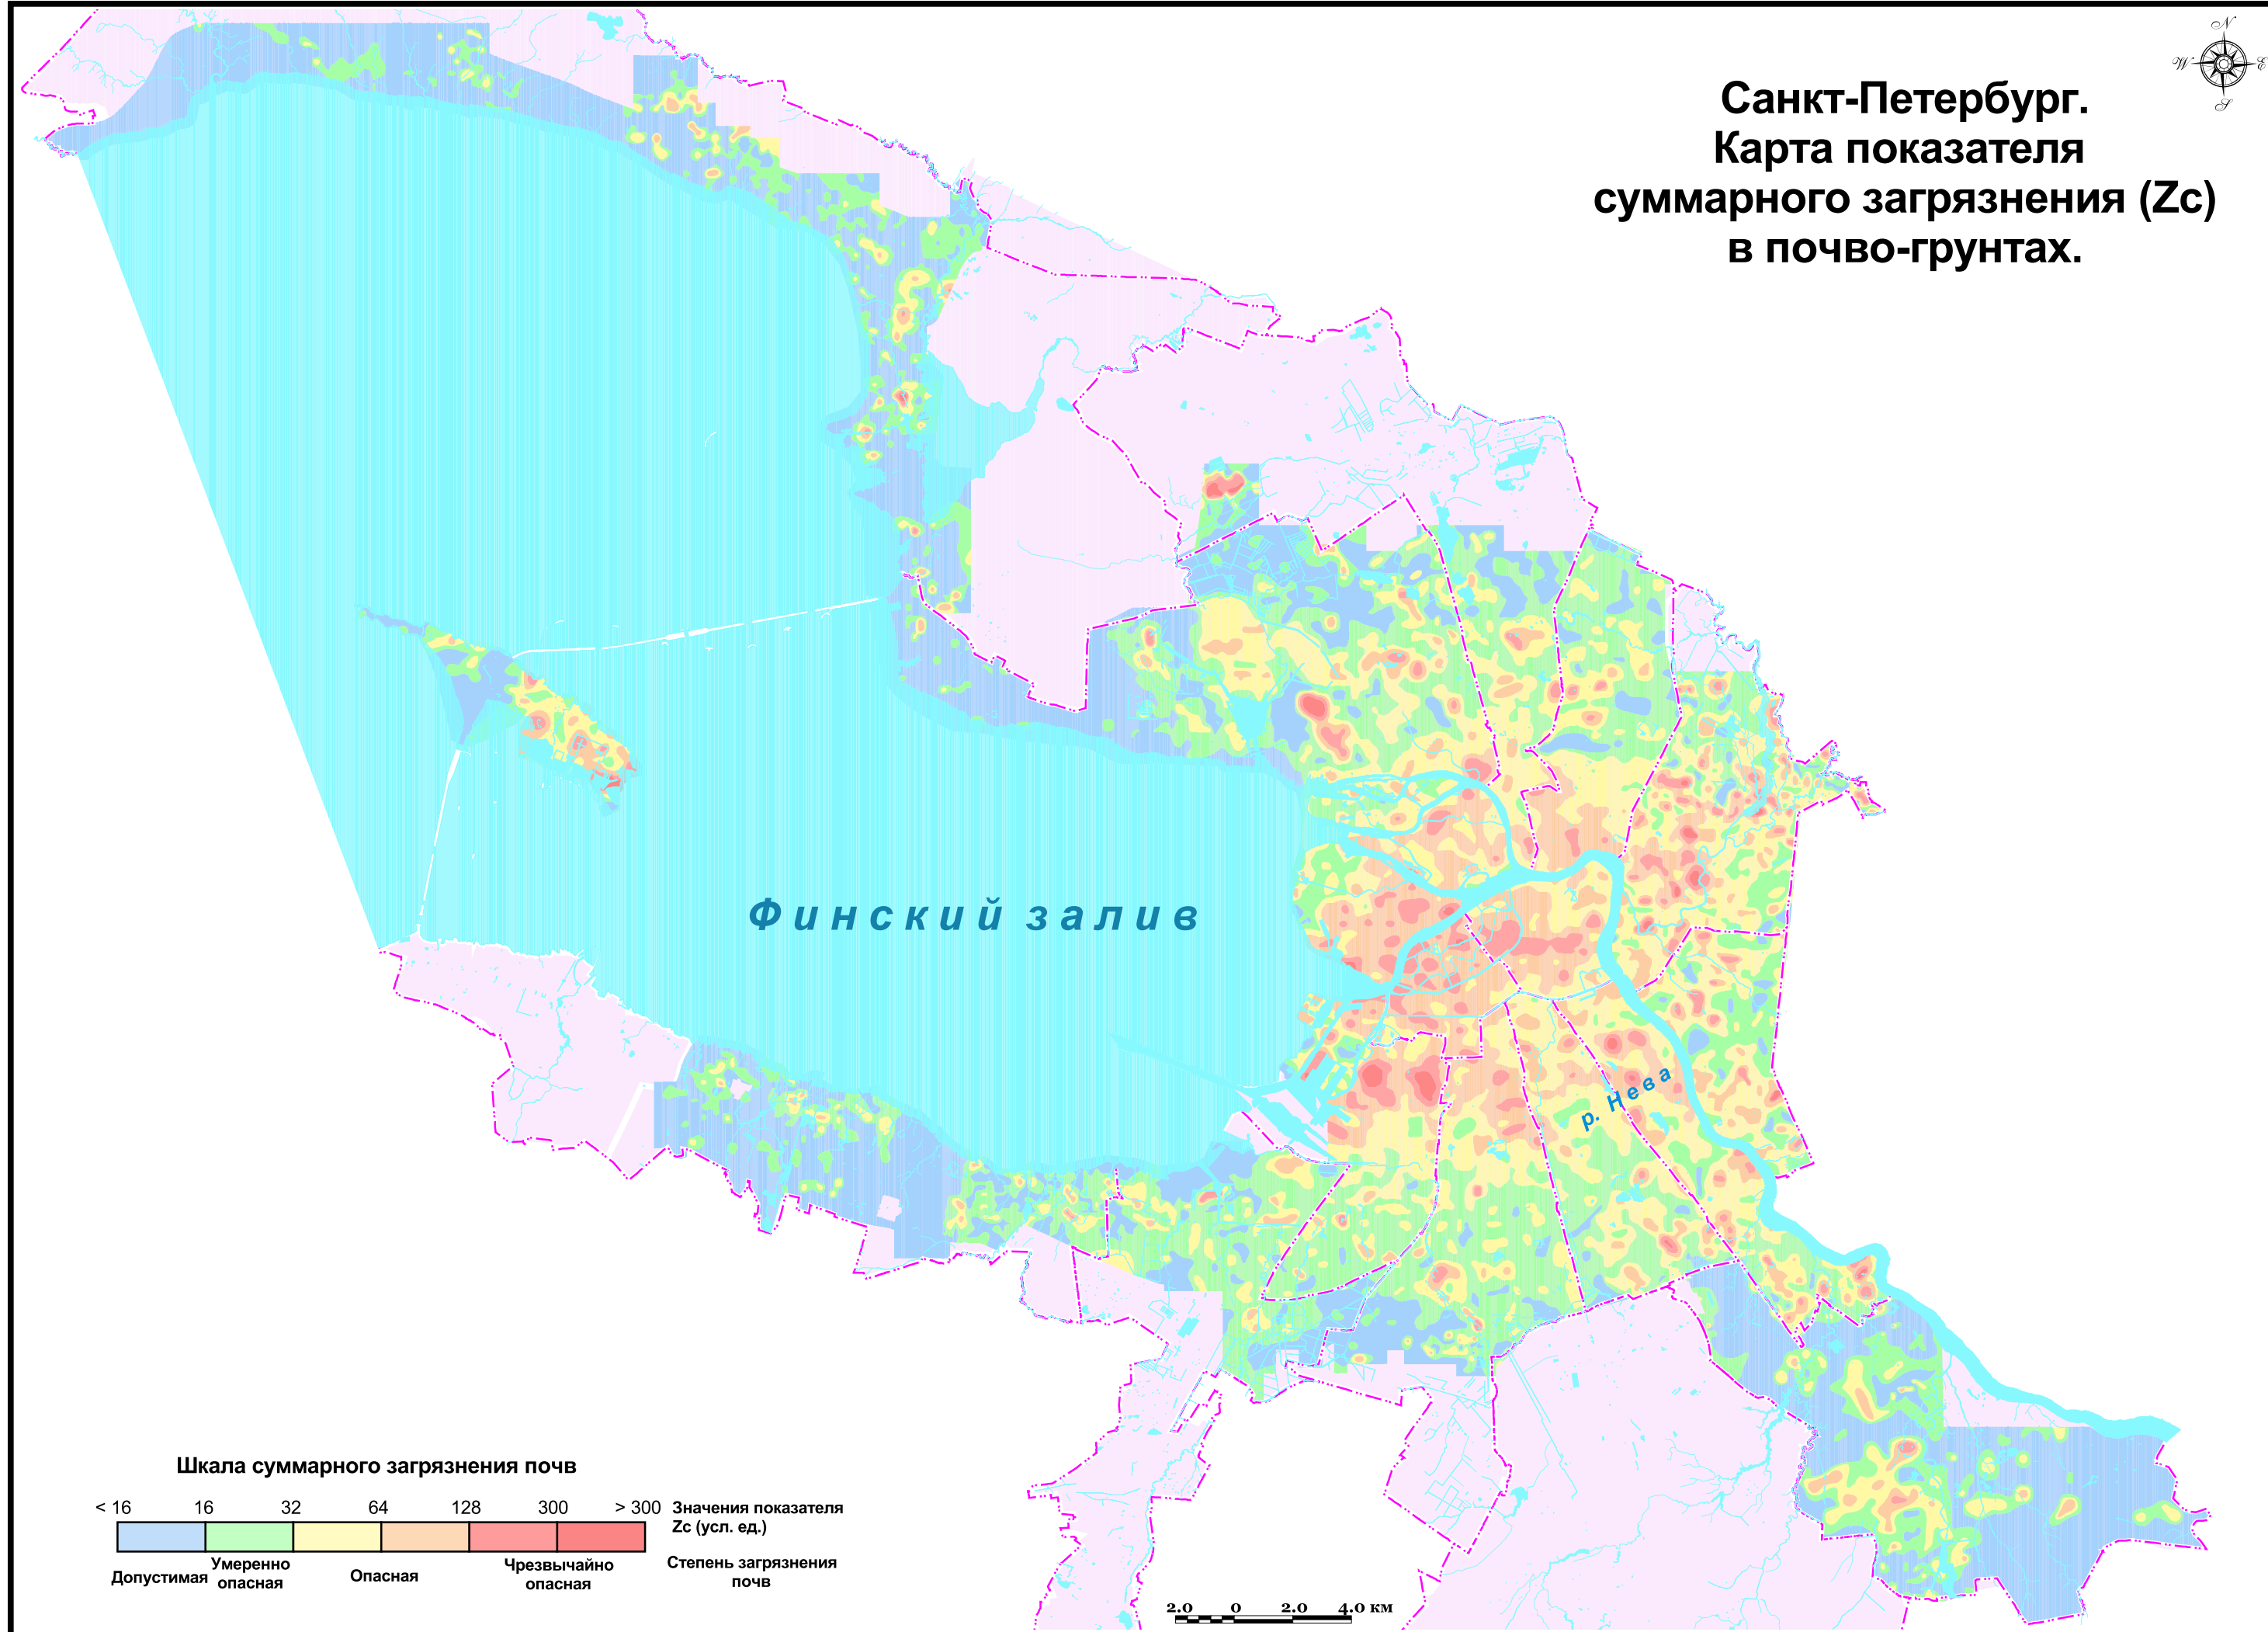

# Санкт-Петербург. Карта показателя суммарного загрязнения (Zc) в почво-грунтах.

Финский залив

р. Нева